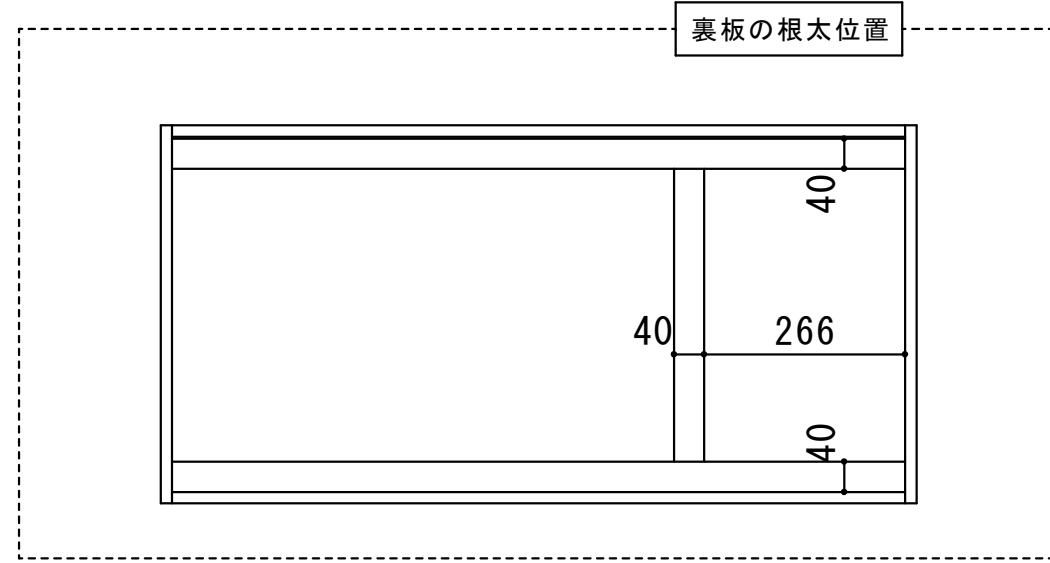

吊戸棚 日の出Ⅱ HSⅡ-W1000	
天板	無塗装合板
扉	化粧パネチ15mm小口テフ貼
側板	化粧パネチ15mm 小口テフ貼
裏板	無塗装合板
底板	化粧パネチ15mm 小口テフ貼
取手	吊戸用手掛け(濃茶色)
棚板	ワソ合板
その他	スライ*蝶番

備考	図番	縮尺	日付	作成	10/06/30	工事名	品名	吊戸棚 日の出 HSⅡ-W1000	 システムキッチン・流し台・ホームタンク <b>サンライズ産商</b> 株式会社
	HSⅡ-W1000	1/10		変更	①11/05/16				
	(HSM号)			変更					