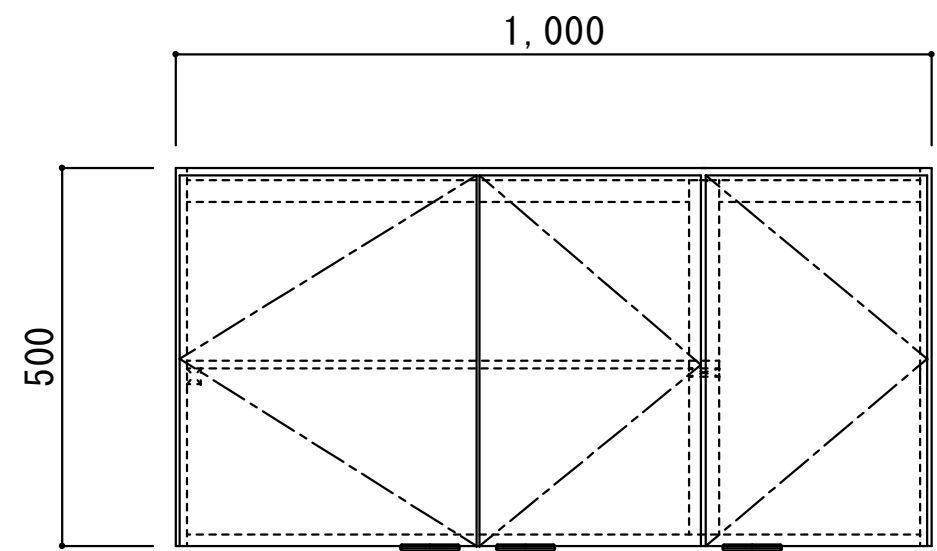

吊戸棚 日の出Ⅱ HSⅡ-W1000	
天板	無塗装合板
扉	化粧パネチ15mm小口テフ貼
側板	化粧パネチ15mm 小口テフ貼
裏板	無塗装合板
底板	化粧パネチ15mm 小口テフ貼
取手	吊戸用手掛け(濃茶色)
棚板	ワソ合板
その他	スライ*蝶番

備考	図番	縮尺	日付	作成	10/06/30	工事名	品名	吊戸棚 日の出 HSⅡ-W1000	 システムキッチン・流し台・ホームタンク <b>サンライズ産商</b> 株式会社
	HSⅡ-W1000	1/10		変更	①11/05/16				
	(HSM号)			変更					