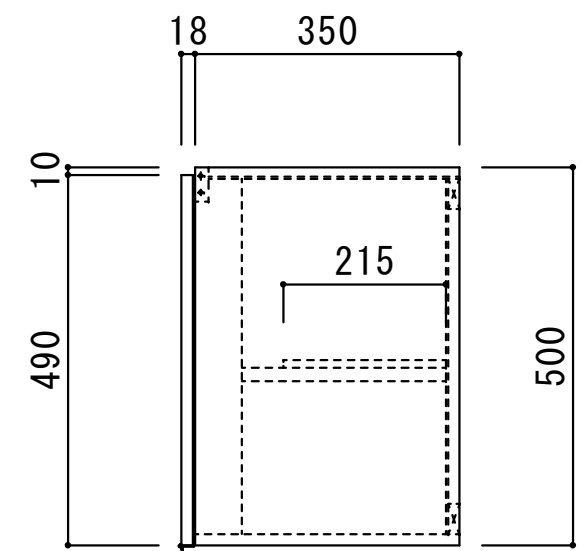

吊戸棚 日の出Ⅱ HSⅡ-W1000	
天板	無塗装合板
扉	化粧パネチ15mm小口テフ貼
側板	化粧パネチ15mm 小口テフ貼
裏板	無塗装合板
底板	化粧パネチ15mm 小口テフ貼
取手	吊戸用手掛け(濃茶色)
棚板	ワソ合板
その他	スライ*蝶番

備考	図番	縮尺	日付	作成	10/06/30	工事名	品名	吊戸棚 日の出 HSⅡ-W1000	 システムキッチン・流し台・ホームタンク <b>サンライズ産商</b> 株式会社
	HSⅡ-W1000	1/10		変更	①11/05/16				
	(HSM号)			変更					